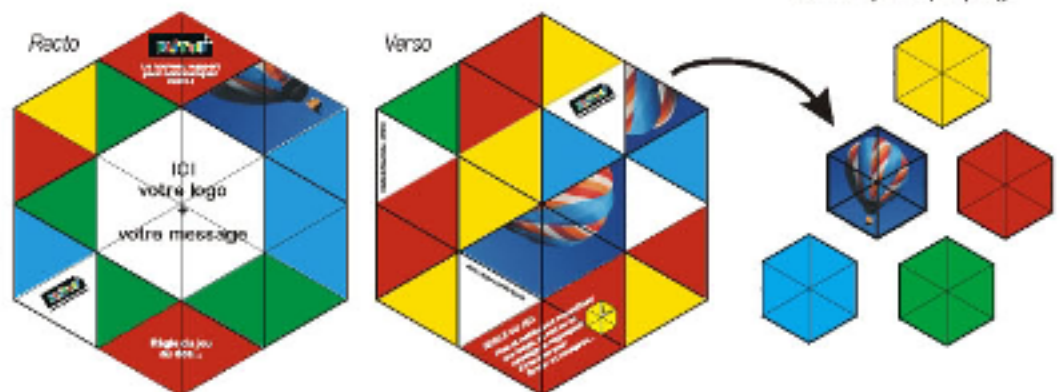

## Le nouveau support de communication malin

### Carte pliée

(Format net : JA-104 / L-90 mm)

### Carte dépliée

(Format net : 16.205 / L : 175 mm)

A chaque couleur correspond un visuel de forme hexagonale (photos, illustrations, textes...)

**Pliez, Dépliez**  
**Repliez chaque**  
visuel...

Exemple d'un visuel  
et de son mode de pliage